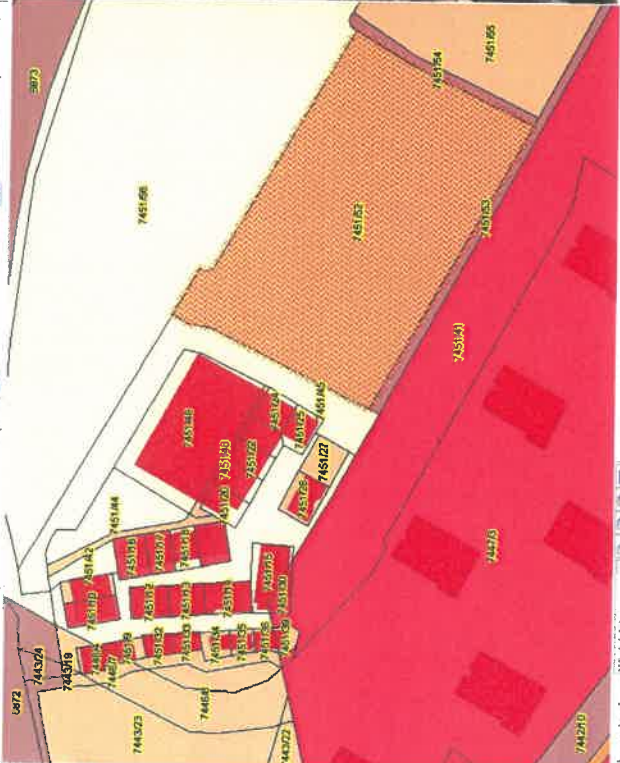

Nr	AM	AM	AM
7451/19	POREBA		
7451/20	POREBA		
7451/21	POREBA		
7451/22	POREBA		
7451/23	POREBA		
7451/24	POREBA		
7451/25	POREBA		
7451/26	POREBA		
7451/27	POREBA		
7451/30	POREBA		
7451/32	POREBA		
7451/33	POREBA		
7451/34	POREBA		
7451/35	POREBA		
7451/36	POREBA		
7451/38	POREBA		
7451/39	POREBA		
7451/40	POREBA		
7451/41	POREBA		
7451/42	POREBA		
7451/44	POREBA		
7451/45	POREBA		
7451/46	POREBA		
7451/48	POREBA		
7451/49	POREBA		
7451/50	POREBA		

INFORMACJA Z REJESTRU GRUNTÓW - DZIAŁKA 7451/52

Jedn. ew.: 24.1601.1 - Porębs
Obejrz: POREBA
Identyf.: 241601.1.0001.AR_18.7451/52
Powst. ew.: 0.6234
Wpły.: śląskie
Powiat: zawierciański
Gmina: Porębs
Nr KW: KW 25575

Właściciel	Adres	Rodzaj praw	Udział
BIURA POREBA		własność	1/1