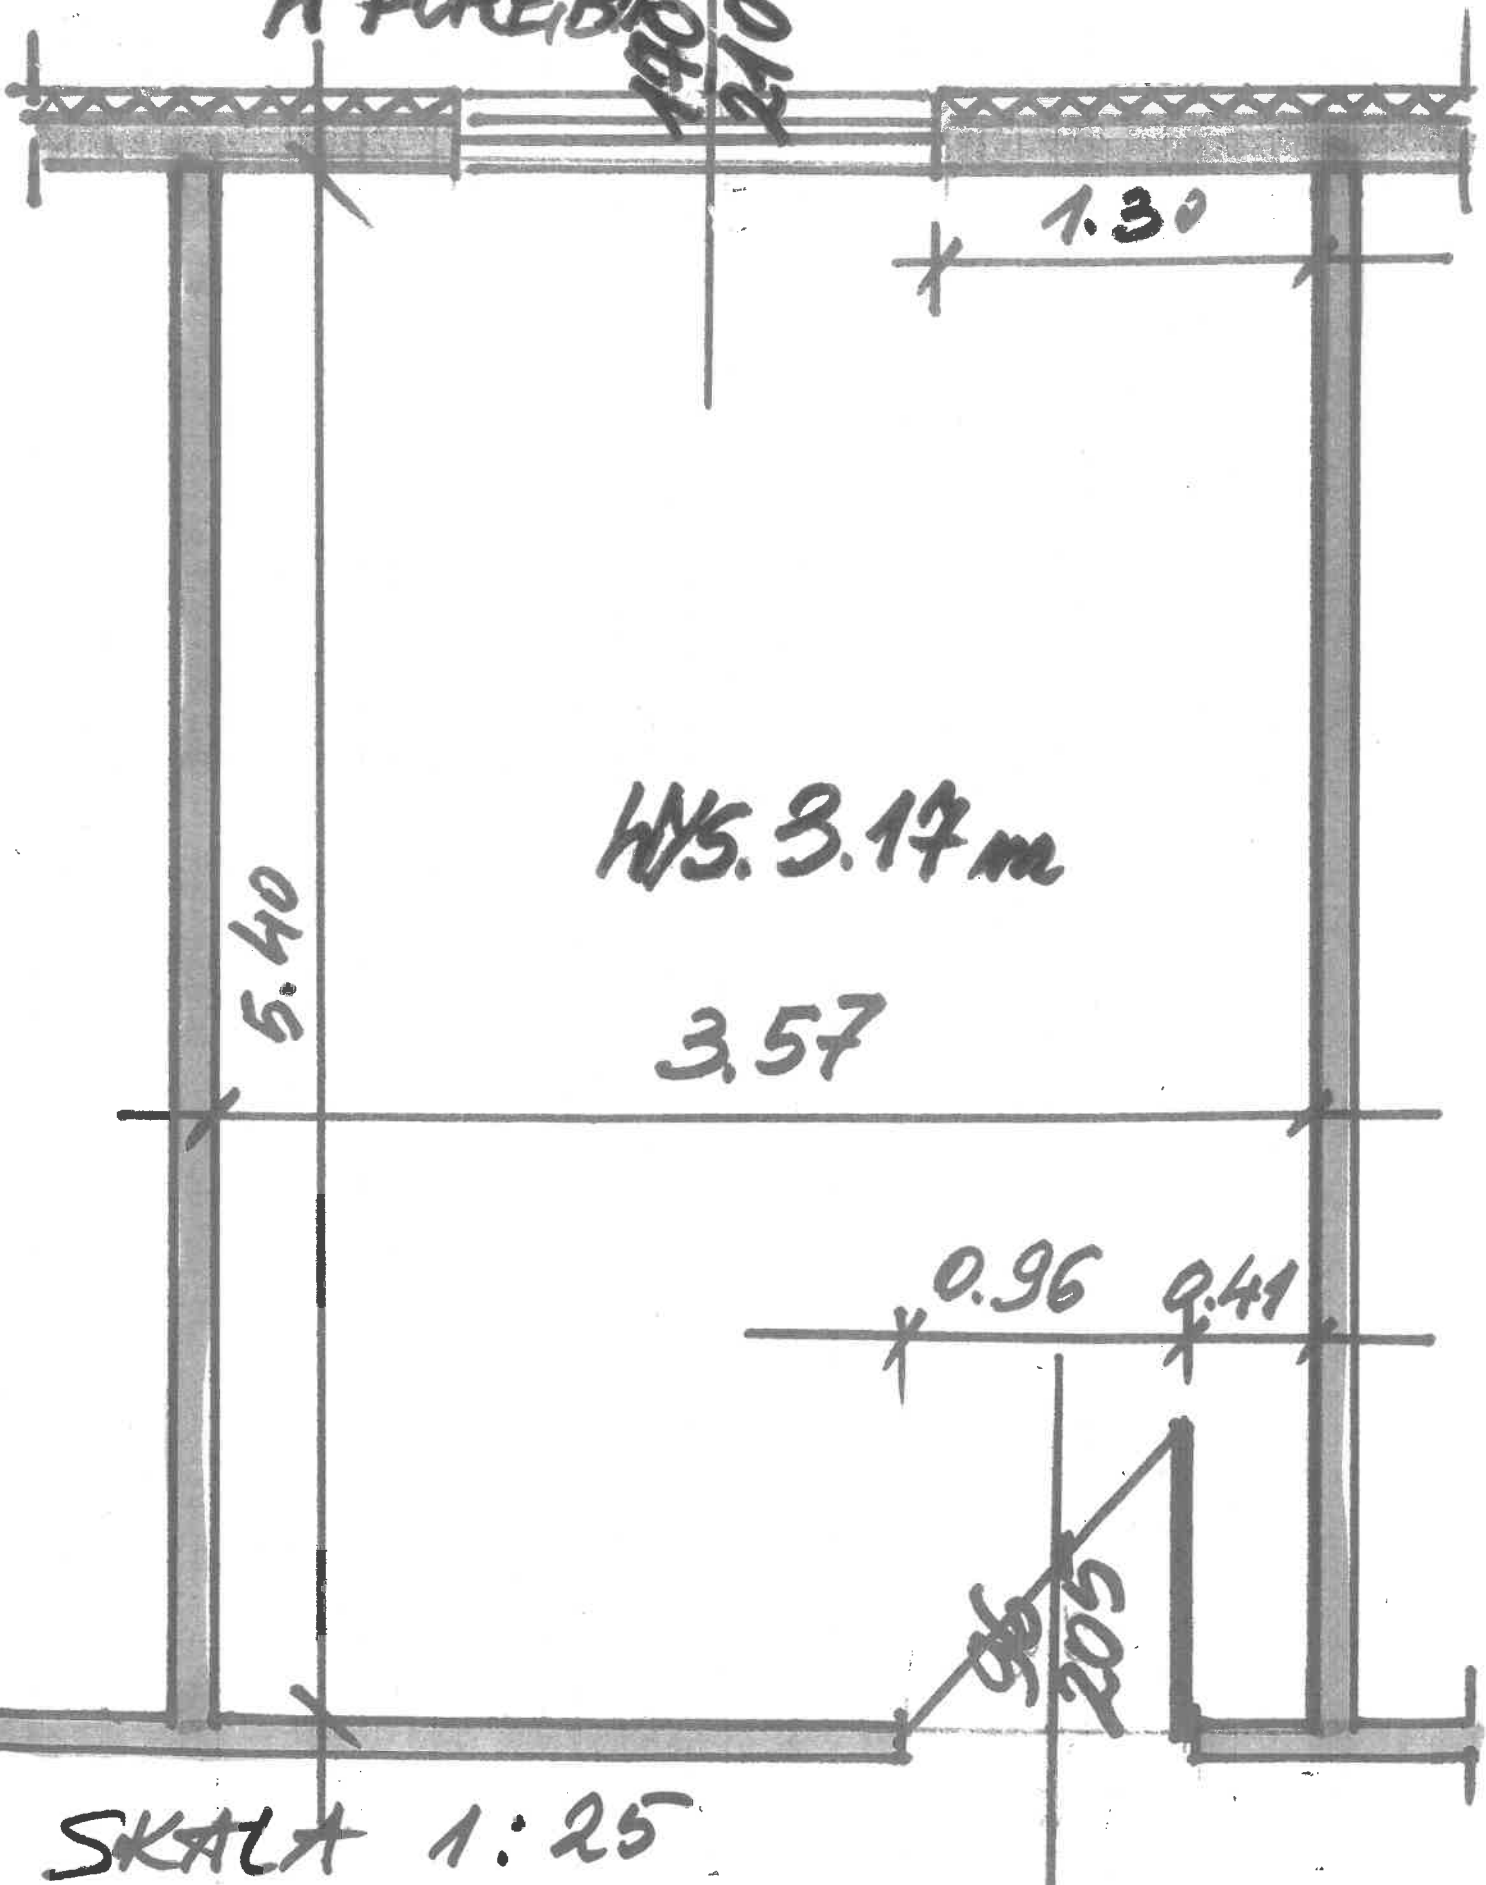

UTWORZENIE SALI RELAKSU
W FOREBIE

1.90
2.10

1.30

0.40

WYS. 3.17 m

3.57

0.96

0.41

96
205

SKALA 1:25